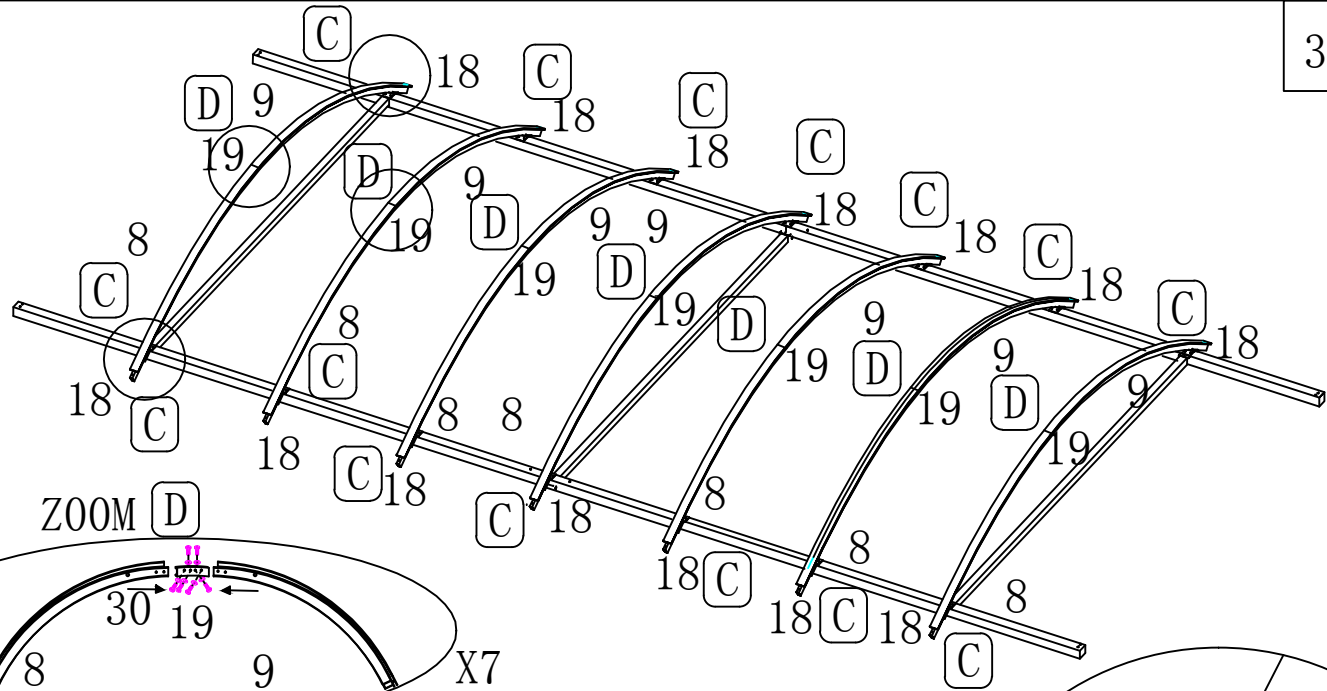

## TOIT 1/2 CERCLE

Modèle CAR 3676 AL CC

Notice à lire attentivement et à conserver

#	 MM	×	#	 MM	×	#	 MM	×	#	 MM	×
1		2x	12	 1940X940*6 mm	16x	23		4x	34	 1/4"x110 mm	6x
2		2x	13		2x	24	 2565 mm	2x	35		24x
3		2x	14		1x	25	 2565 mm	4x	36		
4		3x	15		6x	26	 2860 mm	2x			
5		6x	16		2x	27	 1912 mm	1x			
6		4x	17		2x	28		12x			
7		6x	18		14x	29	 911 mm	6x			
8	 1900 mm	7x	19		7x	30	 1/4"x15 mm	250x			
9	 1900 mm	7x	20		2x	31	 1/4"x35 mm	24x			
10	 1945mm	2x	21	 1952 mm	1x	32	 1/4"x20 mm	6x			
11	 1945mm	2x	22	 2850 mm	2x	33	 M4x12 mm	22x			

1

30			40X
34			 6X

2

30   98X

ZOOM C

X14

X14

3