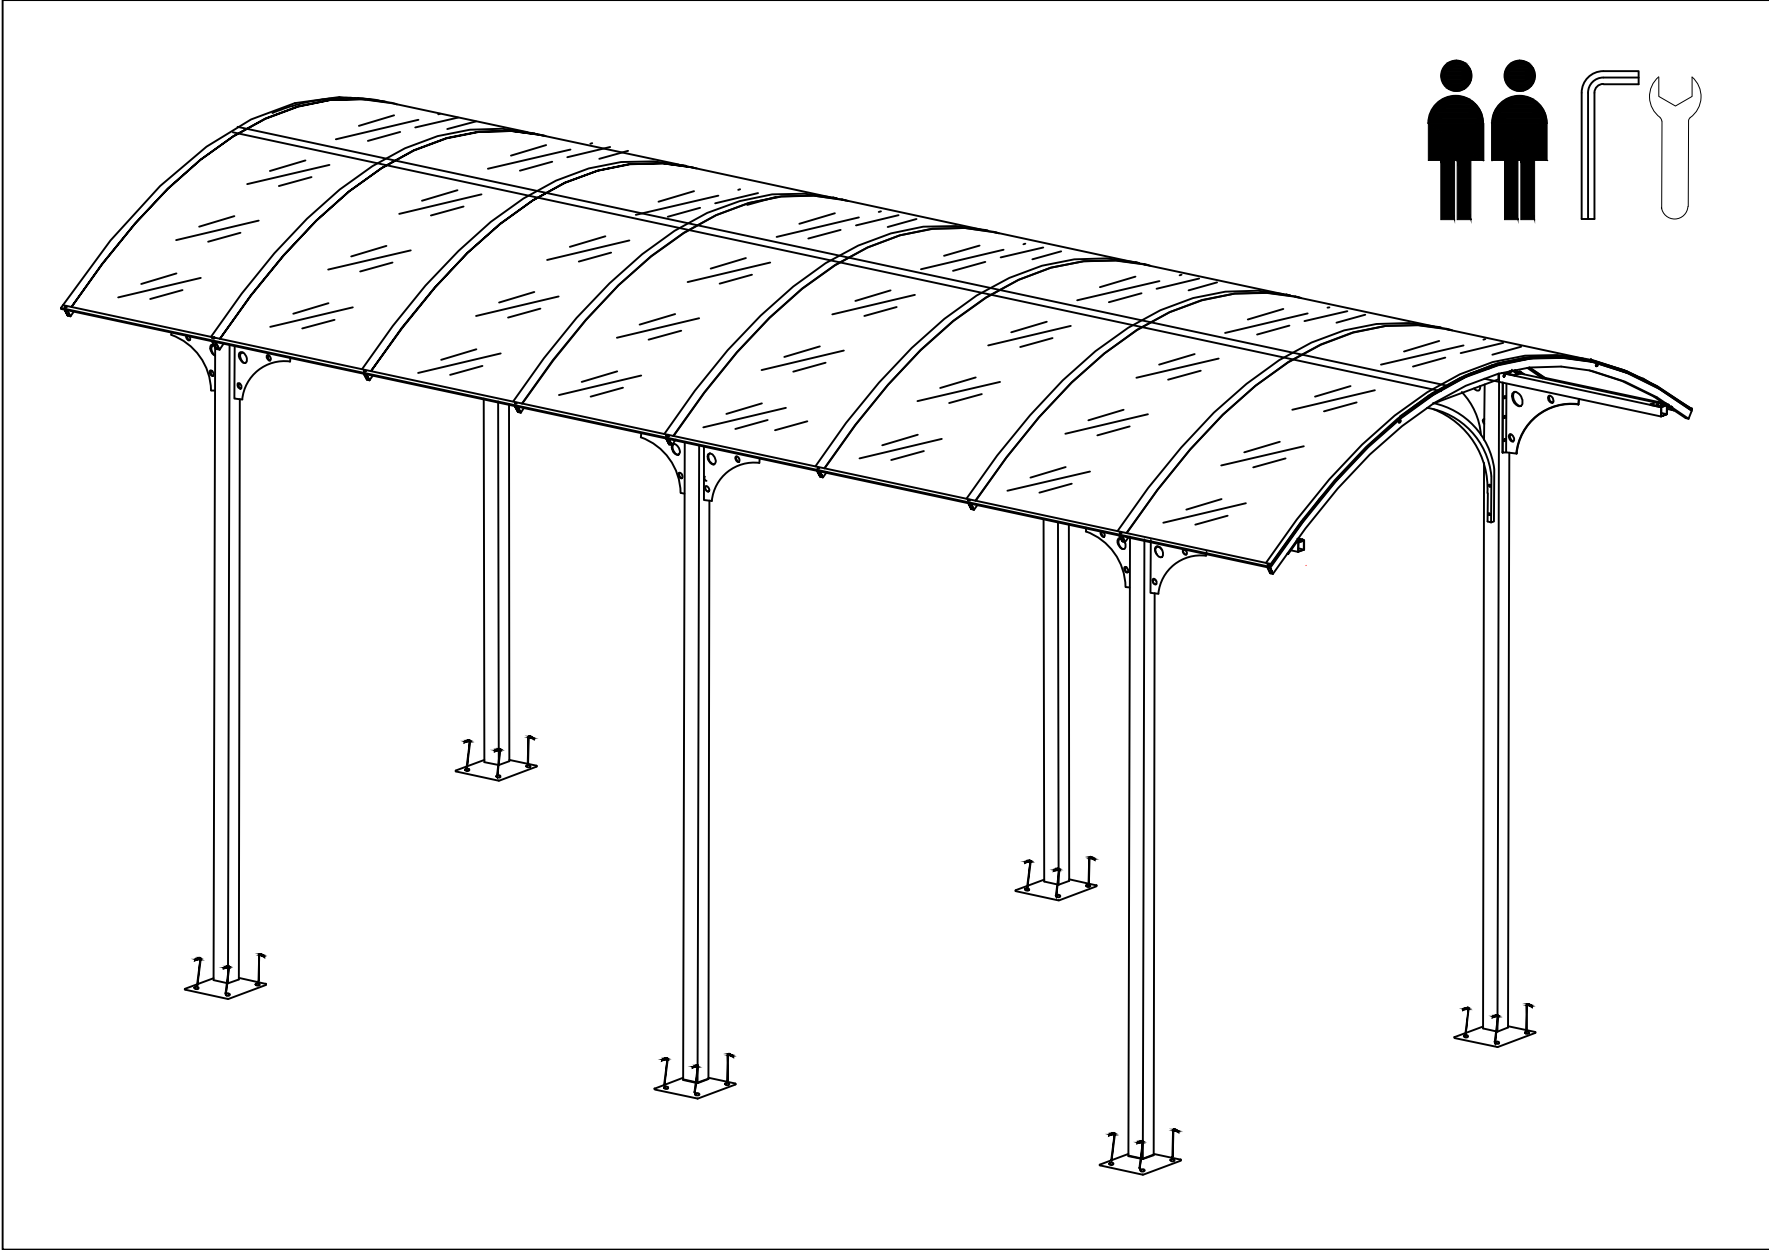

#	MM	×	#	MM	×	#	MM	×	#	MM	×
1		2x	12	 1940X940*6 mm	16x	23		4x	34	 1/4"x110 mm	6x
2		2x	13		2x	24	 2565 mm	2x	35		24x
3		2x	14		1x	25	 2565 mm	4x	36		
4		3x	15		6x	26	 2860 mm	2x			
5		6x	16		2x	27	 1912 mm	1x			
6		4x	17		2x	28		12x			
7		6x	18		14x	29	 911 mm	6x			
8	 1900 mm	7x	19		7x	30	 1/4"x15 mm	250x			
9	 1900 mm	7x	20		2x	31	 1/4"x35 mm	24x			
10	 1945mm	2x	21	 1952 mm	1x	32	 1/4"x20 mm	6x			
11	 1945mm	2x	22	 2850 mm	2x	33	 M4x12 mm	22x